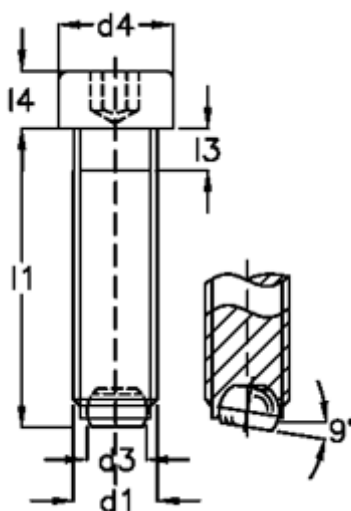

Varenummer: 2092762411B
Beskrivelse: E+G Kuglespændeskruer
GN 606-M6-30-VN

Mål

$d1$	= M6
$d2$	= 4.0
$d3$	= 3.2
$d4$	= 10
Indvendig sekskant	= 5.0
$l1$	= 30
$l3$	= 3.0
$l4$	= 6